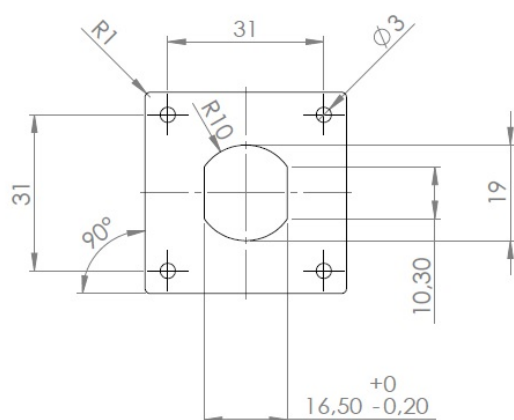

PRODUCT SHEET

Description:

Anti-Twist Metal Plate F/Padlockable Cam Locks

Item number:

14.04.584-0

Units	Box	Carton	HS Code	Barcode
Pcs.	200	1200	8301600090	
				5704866042178

SISO A/S

Mileparken 11
DK-2740 Skovlunde
Denmark
VAT: DK 24786013